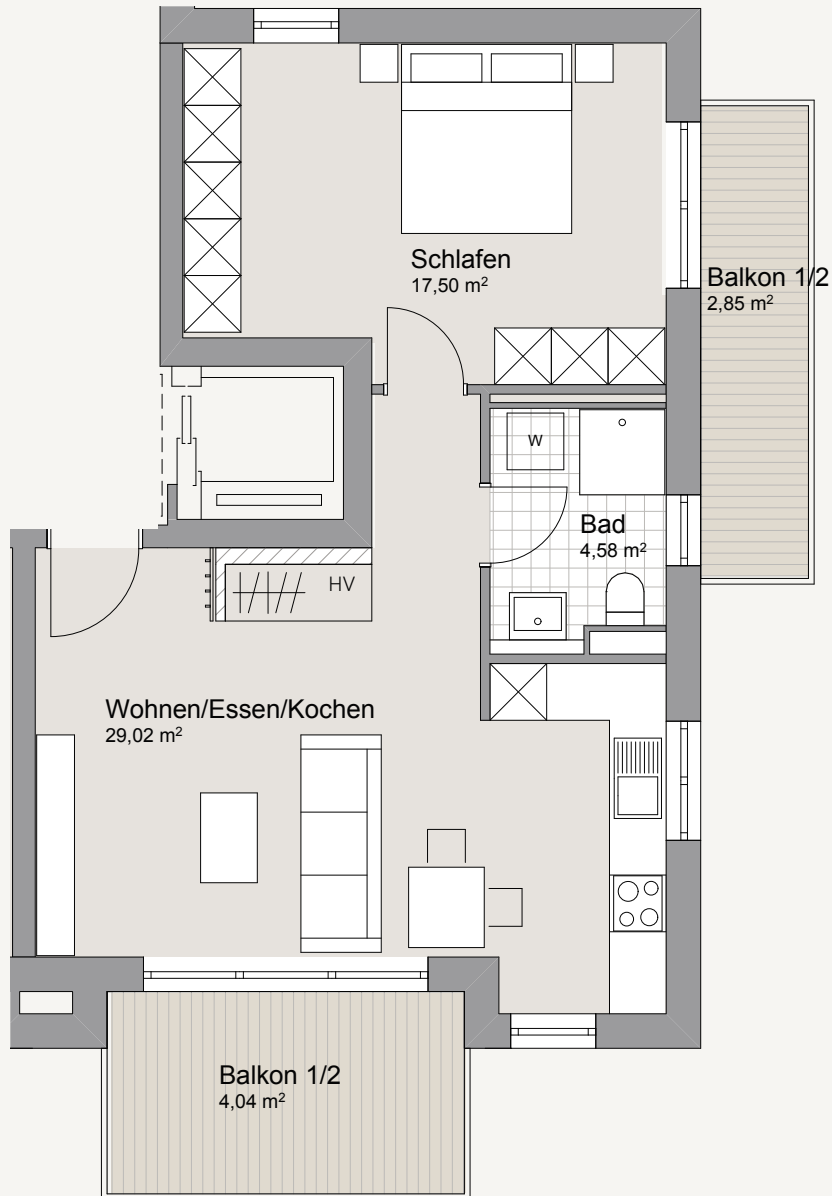

WE 10 | HAUS 2 | OG

2 Zimmer auf 57,99 m² mit 2 Balkonen

Wohnen/Essen/Kochen	29,02 m ²
Bad	4,58 m ²
Schlafen	17,50 m ²
Balkon 1 (50%)	4,04 m ²
Balkon 2 (50%)	2,85 m ²
Wohnfläche	57,99 m²
Nutzfläche	ca. 70,00 m²

Hinweis: Maße unter Vorbehalt

Alle Maße sind nach Rohbaumaßen berechnet und können deshalb abweichen.