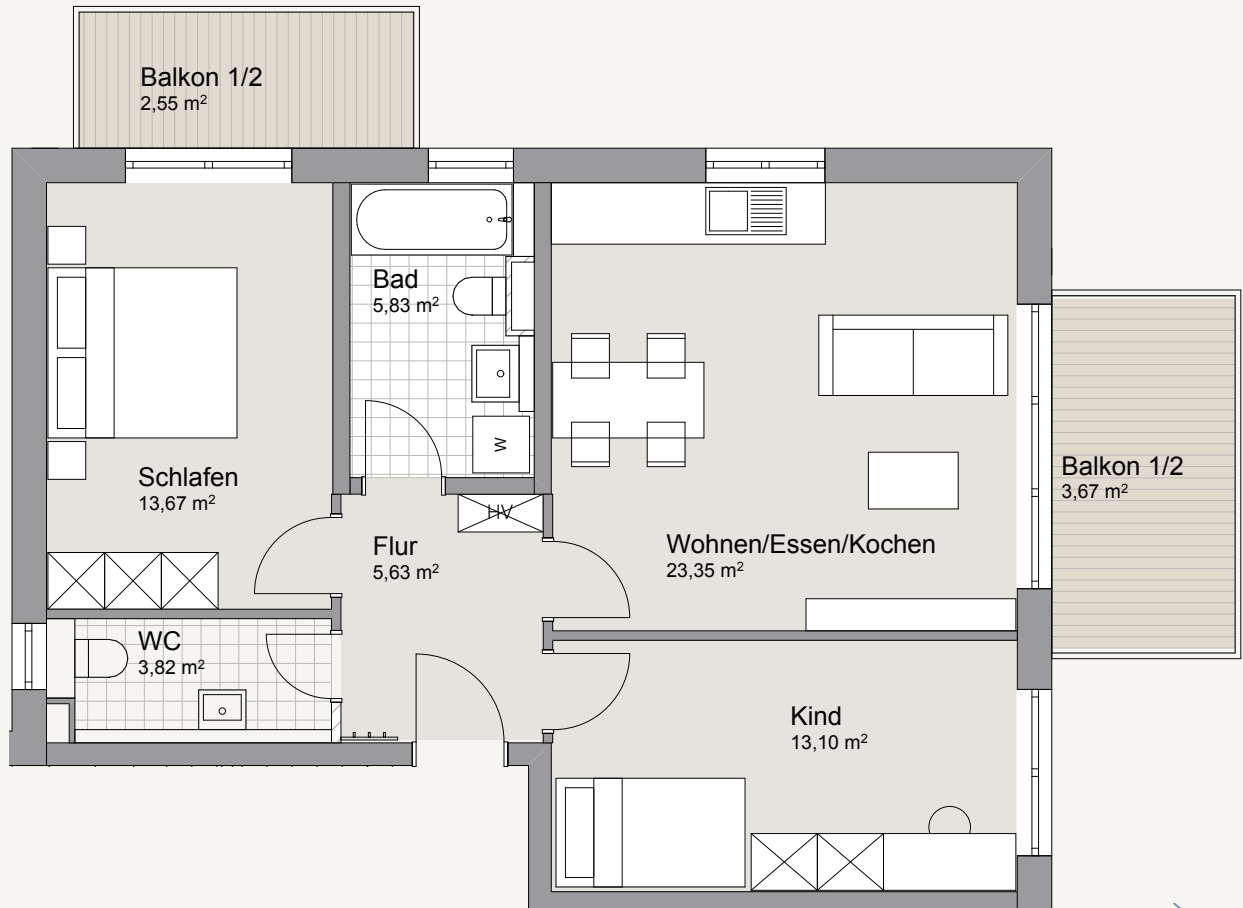

WE 3 | HAUS 1 | OG

3 Zimmer auf 71,62 m² mit 2 Balkonen

Wohnen/Essen/Kochen	23,35 m ²
Flur	5,63 m ²
Bad	5,83 m ²
Schlafen	13,67 m ²
Kind	13,10 m ²
WC	3,82 m ²
Balkon 1 (50%)	3,67 m ²
Balkon 2 (50%)	2,55 m ²
Wohnfläche	71,62 m²
Nutzfläche	ca. 81,00 m²

Hinweis: Maße unter Vorbehalt

Alle Maße sind nach Rohbaumaßen berechnet und können deshalb abweichen.