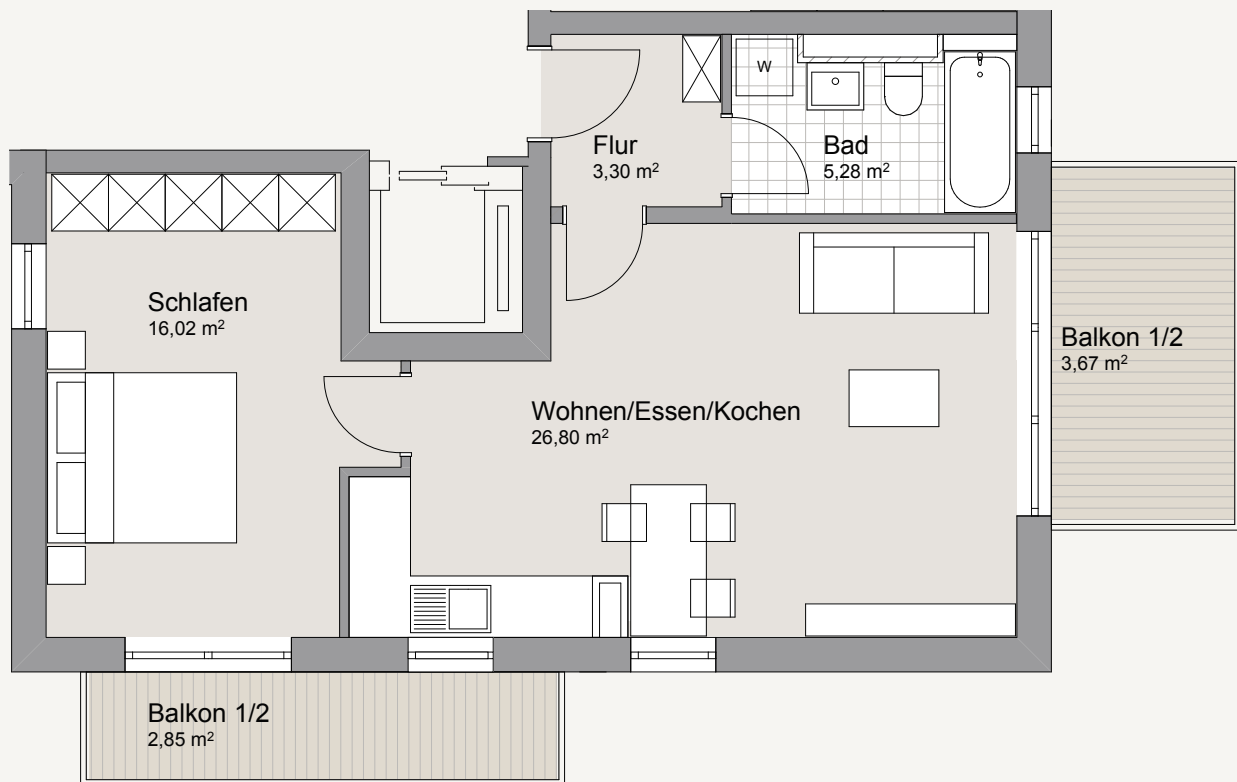

## WE 4 | HAUS 1 | OG

2 Zimmer auf 57,92 m<sup>2</sup> mit 2 Balkonen

Wohnen/Essen/Kochen	26,80 m <sup>2</sup>
Flur	3,30 m <sup>2</sup>
Bad	5,28 m <sup>2</sup>
Schlafen	16,02 m <sup>2</sup>
Balkon 1 (50%)	3,67 m <sup>2</sup>
Balkon 2 (50%)	2,85 m <sup>2</sup>
<b>Wohnfläche</b>	<b>57,92 m<sup>2</sup></b>
<b>Nutzfläche</b>	<b>ca. 67,00 m<sup>2</sup></b>

Hinweis: Maße unter Vorbehalt

Alle Maße sind nach Rohbaumaßen berechnet und können deshalb abweichen.