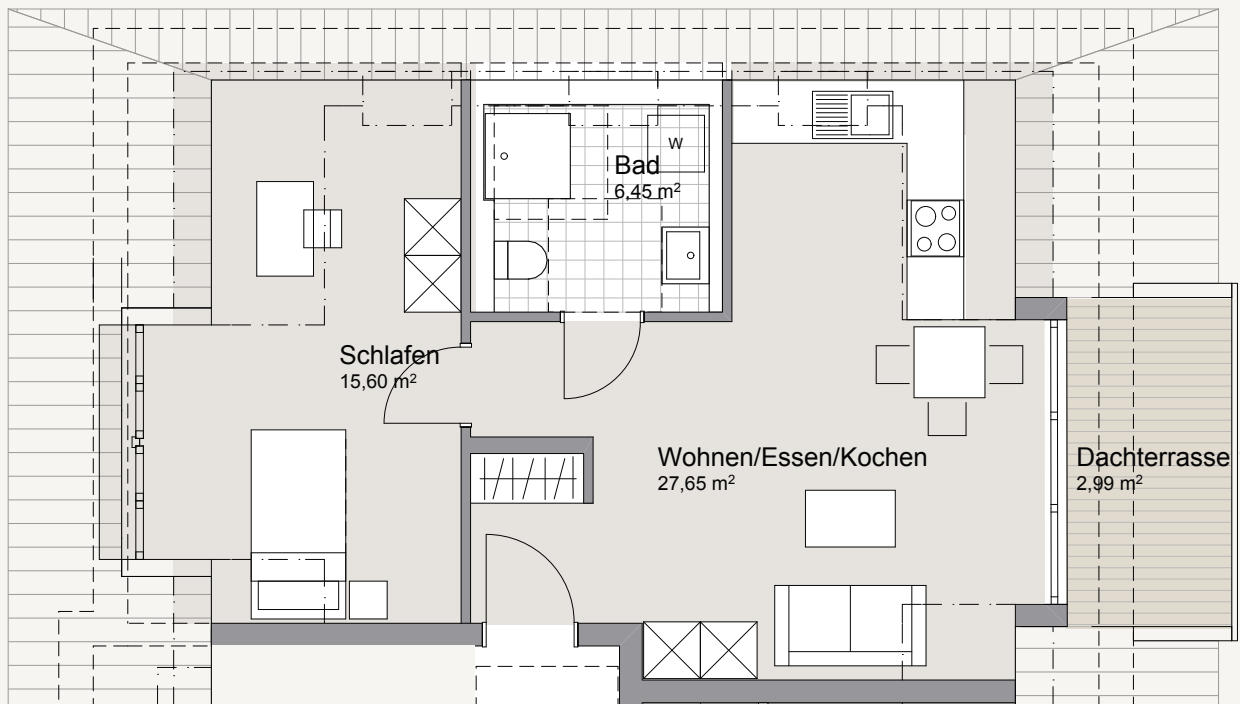

## WE 5 | HAUS 1 | DG

2 Zimmer auf 52,69 m<sup>2</sup> mit Dachterrasse

Wohnen/Essen/Kochen	27,65 m <sup>2</sup>
Bad	6,45 m <sup>2</sup>
Schlafen	15,60 m <sup>2</sup>
Dachterrasse (50%)	2,99 m <sup>2</sup>
<b>Wohnfläche</b>	<b>52,69 m<sup>2</sup></b>
<b>Nutzfläche</b>	<b>ca. 68,00 m<sup>2</sup></b>

Hinweis: Maße unter Vorbehalt

Alle Maße sind nach Rohbaumaßen berechnet und können deshalb abweichen.