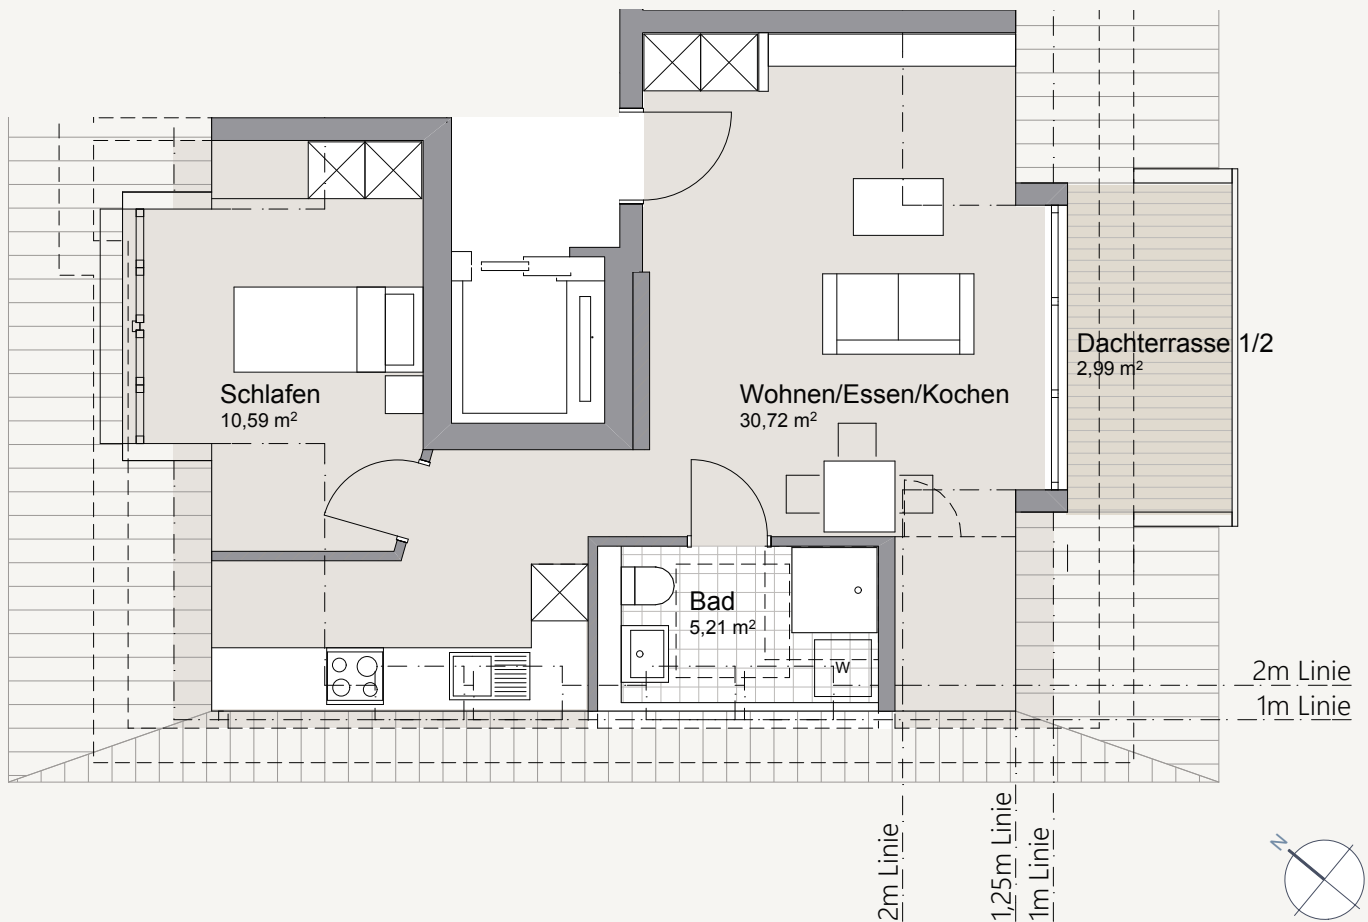

## WE 6 | HAUS 1 | DG

2 Zimmer auf 49,51 m<sup>2</sup> mit Dachterrasse

Wohnen/Essen/Kochen	30,72 m <sup>2</sup>
Bad	5,21 m <sup>2</sup>
Schlafen	10,59 m <sup>2</sup>
Dachterrasse (50%)	2,99 m <sup>2</sup>
<b>Wohnfläche</b>	<b>49,51 m<sup>2</sup></b>
<b>Nutzfläche</b>	<b>ca. 68,00 m<sup>2</sup></b>

Hinweis: Maße unter Vorbehalt

Alle Maße sind nach Rohbaumaßen berechnet und können deshalb abweichen.