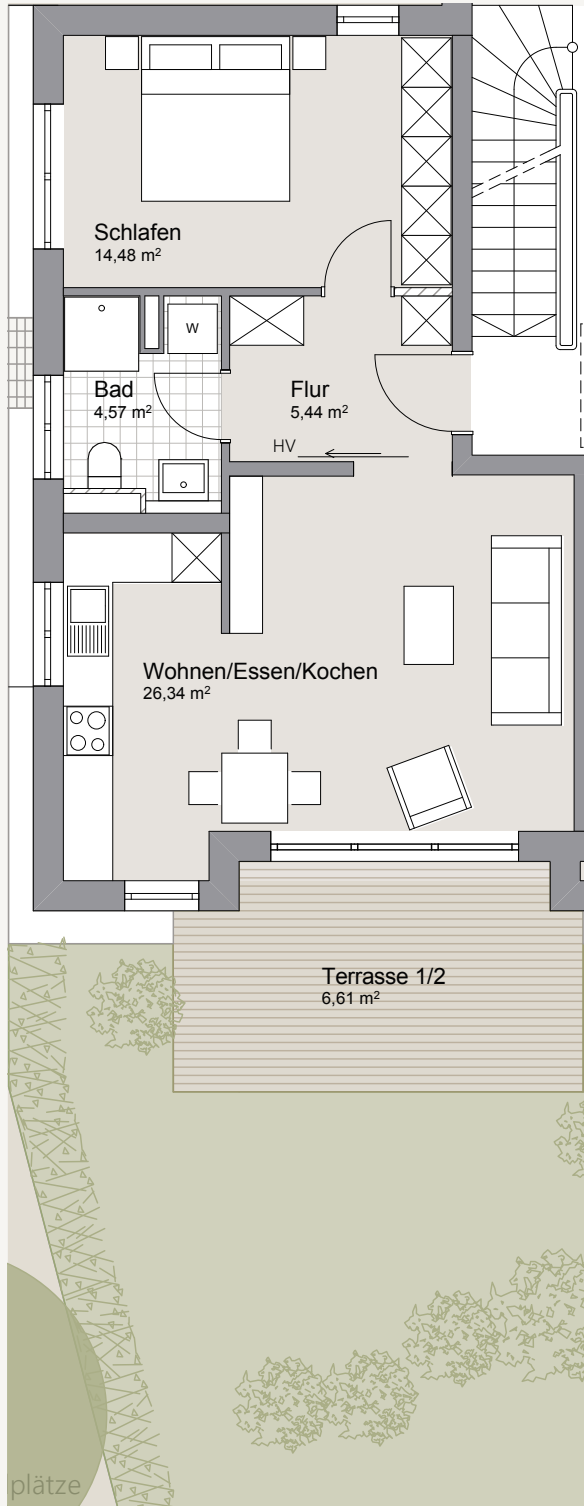

## WE 7 | HAUS 2 | EG

2 Zimmer auf 57,44 m<sup>2</sup> mit Terrasse und Garten

Wohnen/Essen/Kochen	26,34 m <sup>2</sup>
Flur	5,44 m <sup>2</sup>
Bad	4,57 m <sup>2</sup>
Schlafen	14,48 m <sup>2</sup>
Terrasse (50%)	6,61 m <sup>2</sup>
<b>Wohnfläche</b>	<b>57,44 m<sup>2</sup></b>
<b>Nutzfläche</b>	<b>ca. 69,00 m<sup>2</sup></b>
<b>Gartenfläche</b>	<b>ca. 35,00 m<sup>2</sup></b>

Hinweis: Maße unter Vorbehalt

Alle Maße sind nach Rohbaumaßen berechnet und können deshalb abweichen.