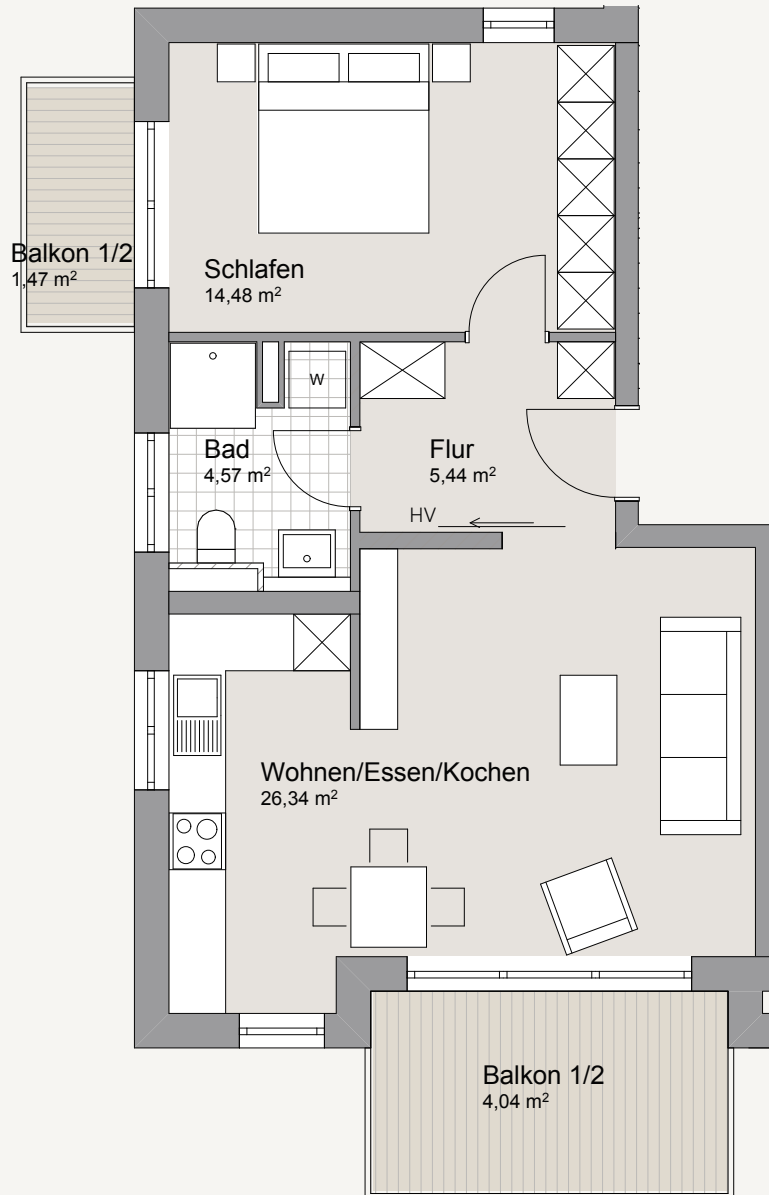

WE 9 | HAUS 2 | OG

2 Zimmer auf 56,34 m² mit 2 Balkonen

Wohnen/Essen/Kochen	26,34 m ²
Flur	5,44 m ²
Bad	4,57 m ²
Schlafen	14,48 m ²
Balkon 1 (50%)	4,04 m ²
Balkon 2 (50%)	1,47 m ²
Wohnfläche	56,34 m²
Nutzfläche	ca. 67,00 m²

Hinweis: Maße unter Vorbehalt

Alle Maße sind nach Rohbaumaßen berechnet und können deshalb abweichen.