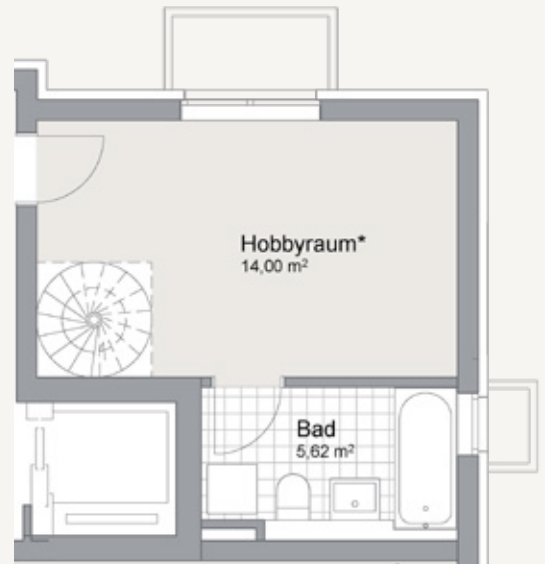

## WE 8 | HAUS 2 | EG

2+1 Zimmer Maisonette-Wohnung auf 72,77 m<sup>2</sup> mit 2 Terrassen und Garten

\* die Fläche wird zu 50% angerechnet

### ERDGESCHOSS

Wohnen/Essen/Kochen	29,02 m <sup>2</sup>
Podest	0,53 m <sup>2</sup>
Bad	4,58 m <sup>2</sup>
Schlafen	15,48 m <sup>2</sup>
Terrasse 1 (50%)	6,61 m <sup>2</sup>
Terrasse 2 (50%)	3,93 m <sup>2</sup>

### SOUTERRAIN

Hobbyraum*	14,00 m <sup>2</sup>
Bad	5,62 m <sup>2</sup>
<b>Wohnfläche</b>	<b>72,77 m<sup>2</sup></b>
<b>Nutzfläche</b>	<b>ca. 95,00 m<sup>2</sup></b>
<b>Gartenfläche</b>	<b>ca. 135 m<sup>2</sup></b>