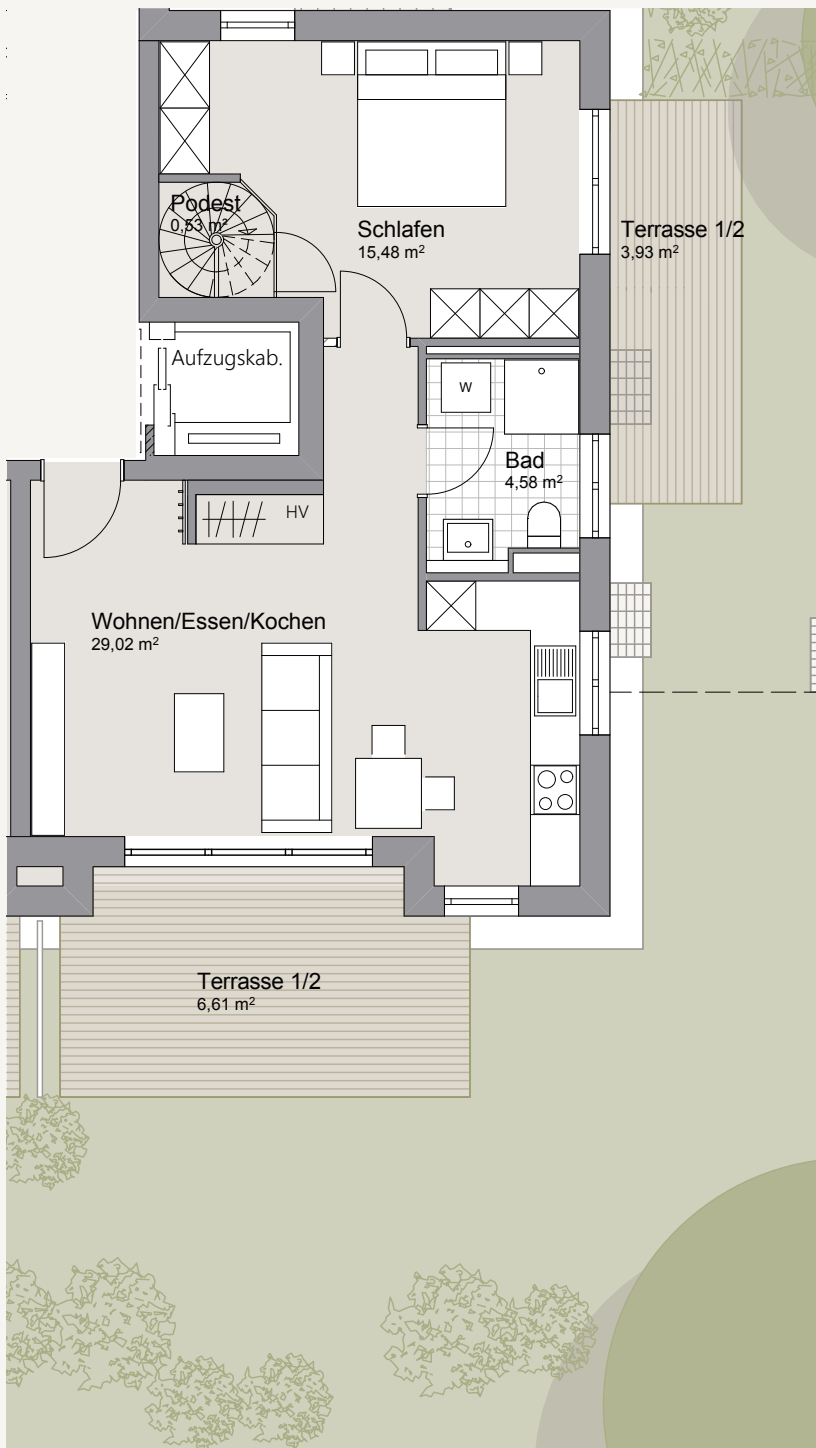

## WE 8 | HAUS 2 | EG

2+1 Zimmer Maisonette-Wohnung auf 72,77 m<sup>2</sup> mit 2 Terrassen und Garten

\* die Fläche wird zu 50% angerechnet

### ERDGESCHOSS

Wohnen/Essen/Kochen	29,02 m <sup>2</sup>
Podest	0,53 m <sup>2</sup>
Bad	4,58 m <sup>2</sup>
Schlafen	15,48 m <sup>2</sup>
Terrasse 1 (50%)	6,61 m <sup>2</sup>
Terrasse 2 (50%)	3,93 m <sup>2</sup>

### SOUTERRAIN

Hobbyraum*	14,00 m <sup>2</sup>
Bad	5,62 m <sup>2</sup>
<b>Wohnfläche</b>	<b>72,77 m<sup>2</sup></b>
<b>Nutzfläche</b>	<b>ca. 95,00 m<sup>2</sup></b>
<b>Gartenfläche</b>	<b>ca. 135 m<sup>2</sup></b>

Hinweis: Maße unter Vorbehalt

Alle Maße sind nach Rohbaumaßen berechnet und können deshalb abweichen.