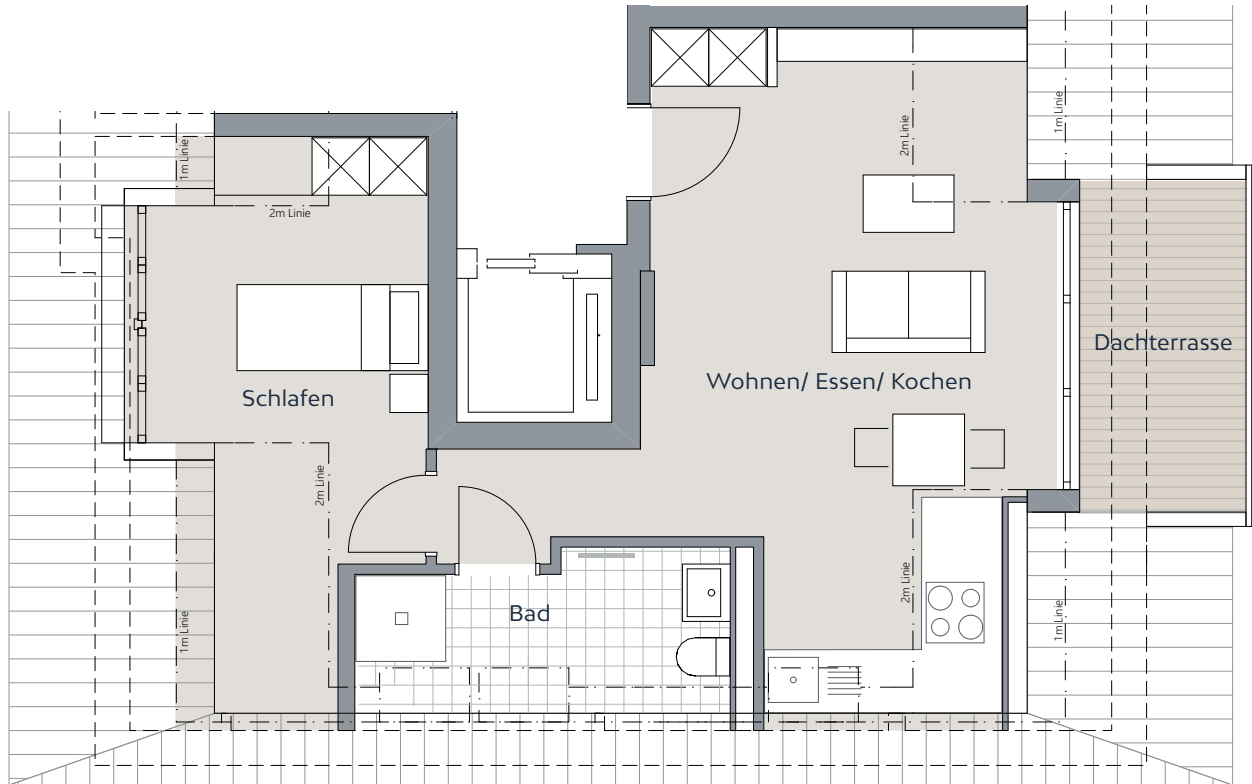

WE 6 | HAUS 1 | DG

2 Zimmer auf 48,50 m² mit Dachterrasse

Wohnen/Essen/Kochen	27,09 m ²
Bad	6,08 m ²
Schlafen	12,34 m ²
Dachterrasse (50%)	2,99 m ²
Wohnfläche	48,50 m²
Nutzfläche	61,00 m²